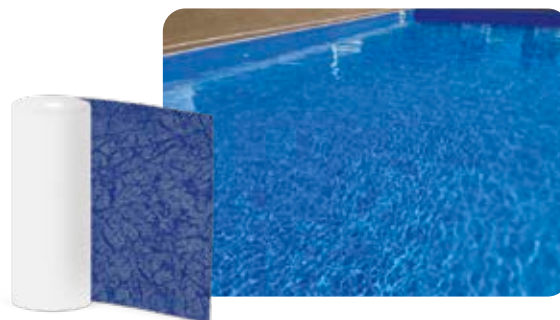

PEARL Blue 920/22

szerokość 1,65 m
numer art. 2000777